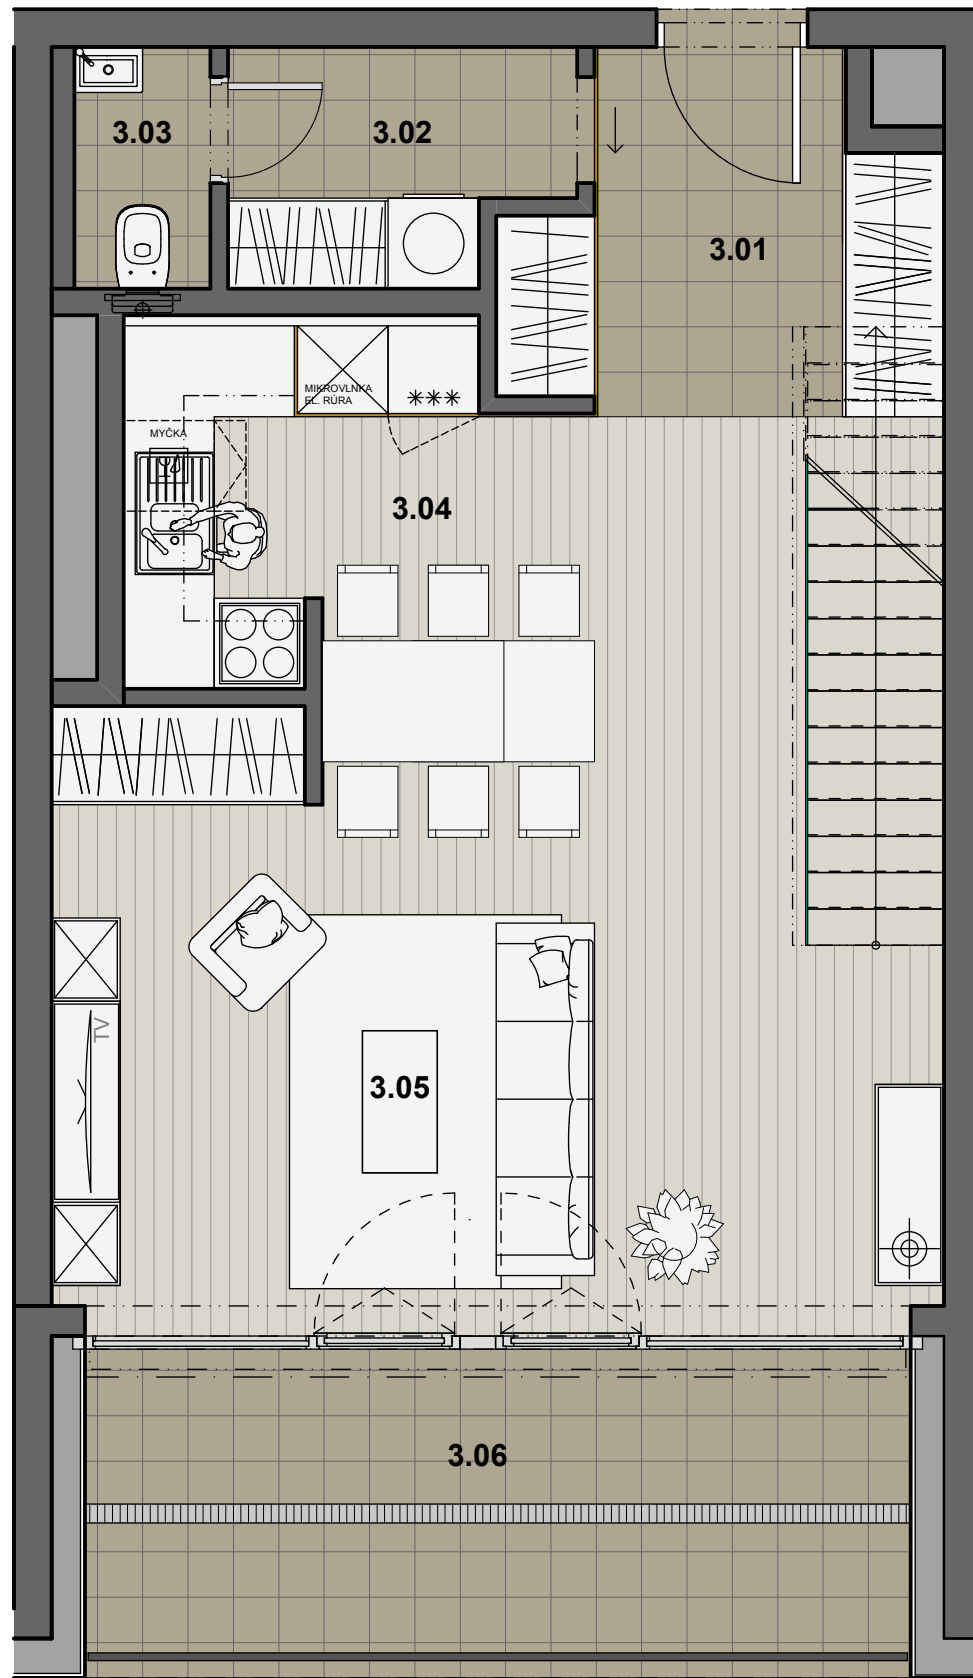

MEZONET A3F

A3F\_PÔDORYS\_3 NP

A3F\_PÔDORYS\_4 NP

LEGENDA MIESTNOSTI 3 NP

Č.M.	NÁZOV MIESTNOSTI	PLOCHA	STENA	STROP	PODLAHA	POZNÁMKY
3.01	PREDSIEŇ	5,93 m <sup>2</sup>	SÁDROVÁ OM., BIELA M.	SÁDROVÁ OM., BIELA M.	KER. DLAŽBA	SOKLOVÁ LIŠTA, V = 100 MM
3.02	PRÁČOVŇA	3,38 m <sup>2</sup>	VÁPENNÁ OMIETKA	SADROKARTÓN, BIELA M.	KER. DLAŽBA	KERAMICKÝ OBKLAD_V = 2 400
3.03	WC	1,52 m <sup>2</sup>	VÁPENNÁ OMIETKA	SADROKARTÓN, BIELA M.	KER. DLAŽBA	KERAMICKÝ OBKLAD_V = 2 400
3.04	KUCHYŇA	14,48 m <sup>2</sup>	SÁDROVÁ OM., BIELA M.	SÁDROVÁ OM., BIELA M.	LAM.PARKETY	SOKLOVÁ LIŠTA, V = 100 MM
3.05	OBÝVACIA IZBA A JEDÁLEŇ	21,74 m <sup>2</sup>	SÁDROVÁ OM., BIELA M.	SÁDROVÁ OM., BIELA M.	LAM.PARKETY	SOKLOVÁ LIŠTA, V = 100 MM
3.06	BALKÓN	8,95 m <sup>2</sup>	ŠTRUKT. VONK. OMIETKA	ŠTRUKT. VONK. OMIETKA	KER. DLAŽBA	SOKLOVÁ LIŠTA, V = 100 MM
SUM	ÚŽITKOVÁ PLOCHA	47,05 m <sup>2</sup>				

LEGENDA MIESTNOSTI 4 NP

Č.M.	NÁZOV MIESTNOSTI	PLOCHA	STENA	STROP	PODLAHA	POZNÁMKY
4.01	KOMUNIKAČNÁ CHODBA	22,61 m <sup>2</sup>	SÁDROVÁ OM., BIELA M.	SÁDROVÁ OM., BIELA M.	LAM.PARKETY	SOKLOVÁ LIŠTA, V = 100 MM
4.02	ZÁCHOD	2,46 m <sup>2</sup>	VÁPENNÁ OMIETKA	SADROKARTÓN, BIELA M.	KER. DLAŽBA	KERAMICKÝ OBKLAD_V = 2 400
4.03	WC	13,88 m <sup>2</sup>	SÁDROVÁ OM., BIELA M.	SÁDROVÁ OM., BIELA M.	LAM.PARKETY	SOKLOVÁ LIŠTA, V = 100 MM
4.04	ŠATNÍK	6,80 m <sup>2</sup>	SÁDROVÁ OM., BIELA M.	SÁDROVÁ OM., BIELA M.	LAM.PARKETY	SOKLOVÁ LIŠTA, V = 100 MM
4.05	KÚPELŇA	6,87 m <sup>2</sup>	VÁPENNÁ OMIETKA	SADROKARTÓN, BIELA M.	KER. DLAŽBA	KERAMICKÝ OBKLAD_V = 2 400
4.06	IZBA	16,06 m <sup>2</sup>	SÁDROVÁ OM., BIELA M.	SADROKARTÓN, BIELA M.	LAM.PARKETY	SOKLOVÁ LIŠTA, V = 100 MM
4.07	IZBA	19,96 m <sup>2</sup>	SÁDROVÁ OM., BIELA M.	SÁDROVÁ OM., BIELA M.	LAM.PARKETY	SOKLOVÁ LIŠTA, V = 100 MM
4.08	KÚPELŇA	10,30 m <sup>2</sup>	VÁPENNÁ OMIETKA	SADROKARTÓN, BIELA M.	KER. DLAŽBA	KERAMICKÝ OBKLAD_V = 2 400
SUM	ÚŽITKOVÁ PLOCHA	98,94 m <sup>2</sup>				

SUM ÚŽITKOVÁ PLOCHA A3F

145,99 m<sup>2</sup>

MEZONET\_A3F