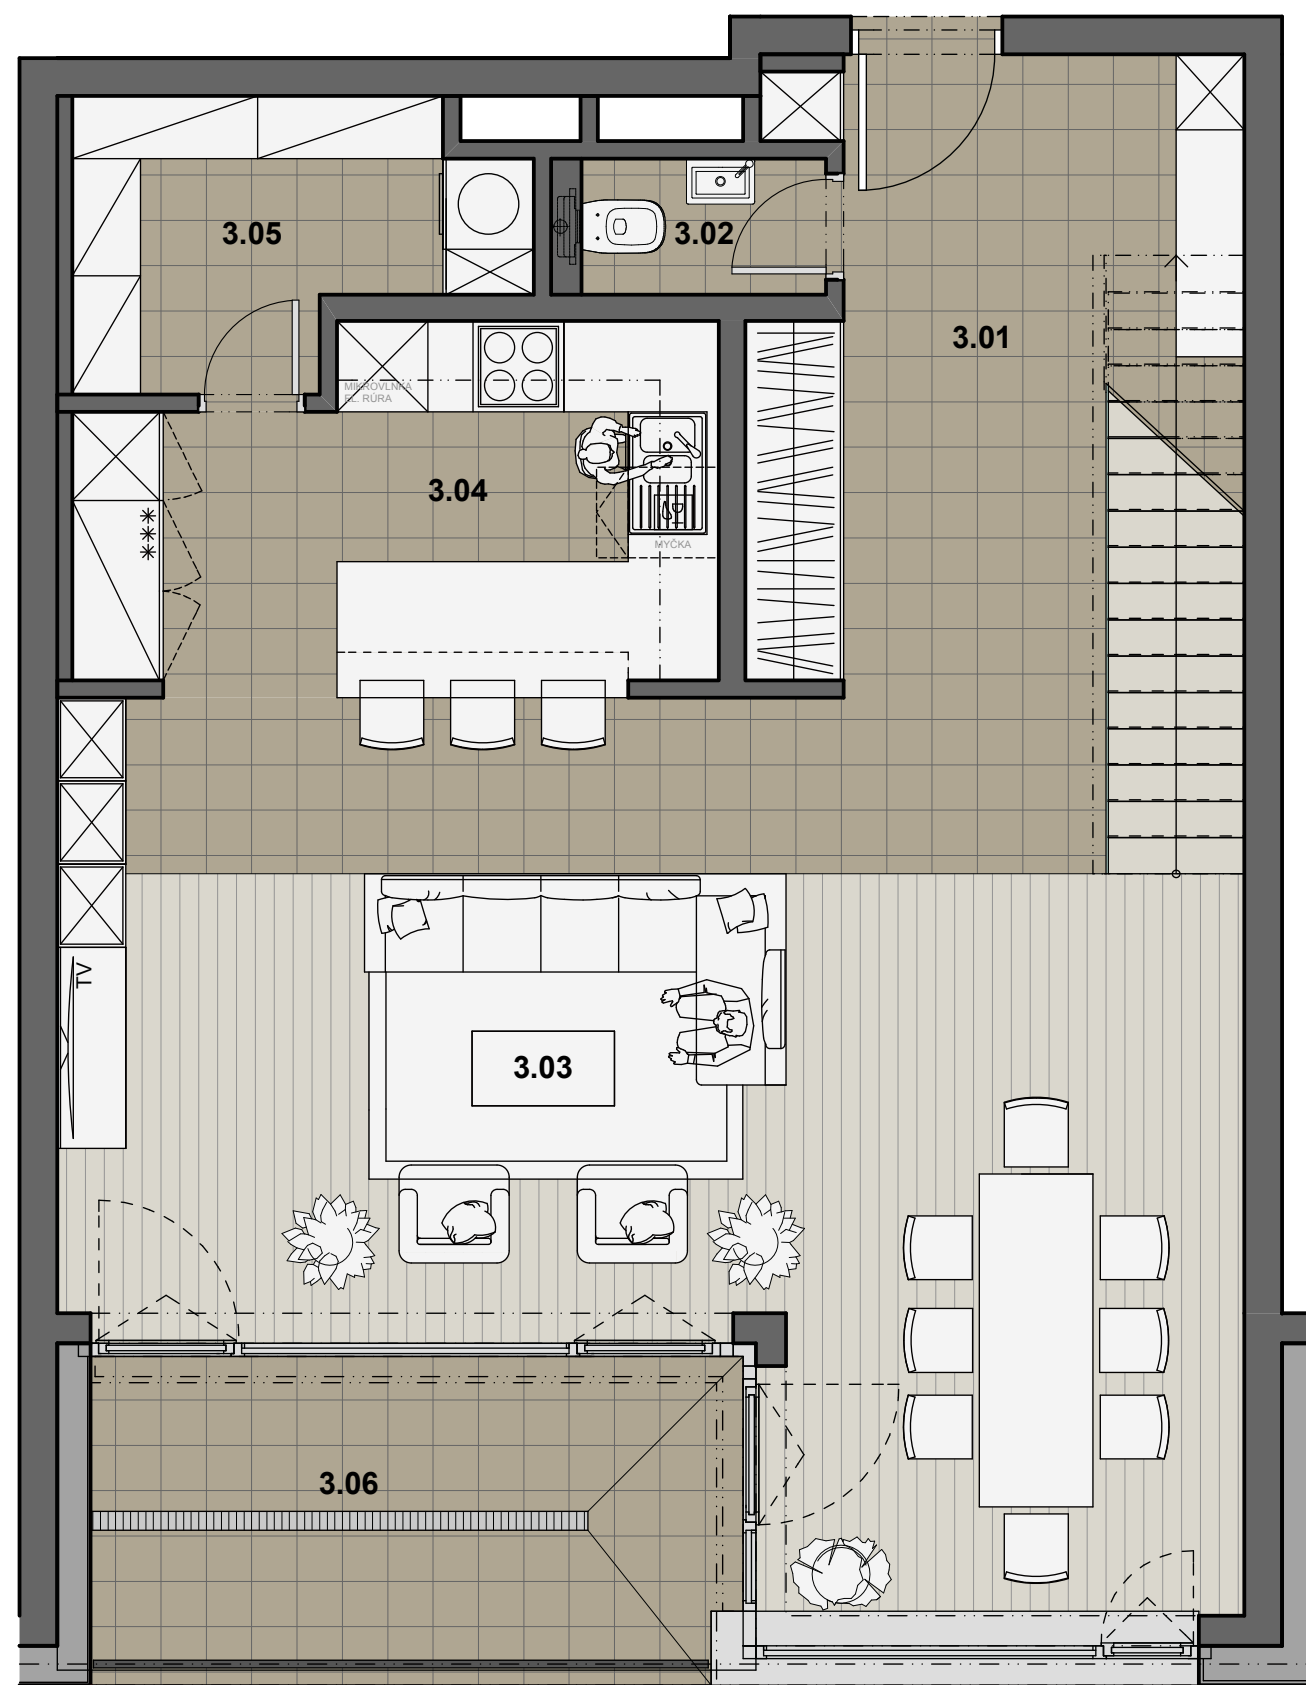

MEZONET A3E

A3E_PÔDORYS_3 NP

A3E_PÔDORYS_4 NP

LEGENDA MIESTNOSTI_3 NP

Č.M.	NÁZOV MIESTNOSTI	PLOCHA	STENA	STROP	PODLAHA	POZNÁMKY
3.01	PREDSIEŇ	13,17 m ²	SÁDROVÁ OM., BIELA M.	SÁDROVÁ OM., BIELA M.	KER. DLAŽBA	SOKLOVÁ LIŠTA, V = 100 MM
3.02	WC	1,46 m ²	VÁPENNÁ OMIETKA	SADROKARTÓN, BIELA M.	KER. DLAŽBA	KERAMICKÝ OBKLAD_V = 2 400
3.03	OBÝVACIA IZBA A JEDÁLEŇ	38,01 m ²	SÁDROVÁ OM., BIELA M.	SÁDROVÁ OM., BIELA M.	LAM.PARKETY	SOKLOVÁ LIŠTA, V = 100 MM
3.04	KUCHYŇA	9,80 m ²	VÁPENNÁ OMIETKA	SÁDROVÁ OM., BIELA M.	KER. DLAŽBA	SOKLOVÁ LIŠTA, V = 100 MM
3.05	ŠPAJZA	4,92 m ²	SÁDROVÁ OM., BIELA M.	SÁDROVÁ OM., BIELA M.	KER. DLAŽBA	SOKLOVÁ LIŠTA, V = 100 MM
3.06	BALKÓN	8,95 m ²	ŠTRUKT. VONK. OMIETKA	ŠTRUKT. VONK. OMIETKA	KER. DLAŽBA	SOKLOVÁ LIŠTA, V = 100 MM
SUM	ÚŽITKOVÁ PLOCHA	67,36 m ²				

LEGENDA MIESTNOSTI_4 NP

Č.M.	NÁZOV MIESTNOSTI	PLOCHA	STENA	STROP	PODLAHA	POZNÁMKY
4.01	KOMUNIKAČNÁ CHODBA	24,31 m ²	SÁDROVÁ OM., BIELA M.	SÁDROVÁ OM., BIELA M.	LAM.PARKETY	SOKLOVÁ LIŠTA, V = 100 MM
4.02	IZBA	15,48 m ²	SÁDROVÁ OM., BIELA M.	SADROKARTÓN, BIELA M.	LAM.PARKETY	SOKLOVÁ LIŠTA, V = 100 MM
4.03	IZBA	14,11 m ²	SÁDROVÁ OM., BIELA M.	SÁDROVÁ OM., BIELA M.	LAM.PARKETY	SOKLOVÁ LIŠTA, V = 100 MM
4.04	ŠATNÍK	10,29 m ²	SÁDROVÁ OM., BIELA M.	SÁDROVÁ OM., BIELA M.	LAM.PARKETY	SOKLOVÁ LIŠTA, V = 100 MM
4.05	WC	2,35 m ²	VÁPENNÁ OMIETKA	SADROKARTÓN, BIELA M.	KER. DLAŽBA	KERAMICKÝ OBKLAD_V = 2 400
4.06	KÚPEĽŇA	9,38 m ²	VÁPENNÁ OMIETKA	SADROKARTÓN, BIELA M.	KER. DLAŽBA	KERAMICKÝ OBKLAD_V = 2 400
4.07	SPÁĽŇA	14,46 m ²	SÁDROVÁ OM., BIELA M.	SÁDROVÁ OM., BIELA M.	LAM.PARKETY	SOKLOVÁ LIŠTA, V = 100 MM
4.08	ŠATNÍK	7,25 m ²	SÁDROVÁ OM., BIELA M.	SÁDROVÁ OM., BIELA M.	LAM.PARKETY	SOKLOVÁ LIŠTA, V = 100 MM
4.09	KÚPEĽŇA	7,03 m ²	VÁPENNÁ OMIETKA	SADROKARTÓN, BIELA M.	KER. DLAŽBA	KERAMICKÝ OBKLAD_V = 2 400
SUM	ÚŽITKOVÁ PLOCHA	104,66 m ²				

SUM ÚŽITKOVÁ PLOCHA A3E

172,02 m²

MEZONET_A3E