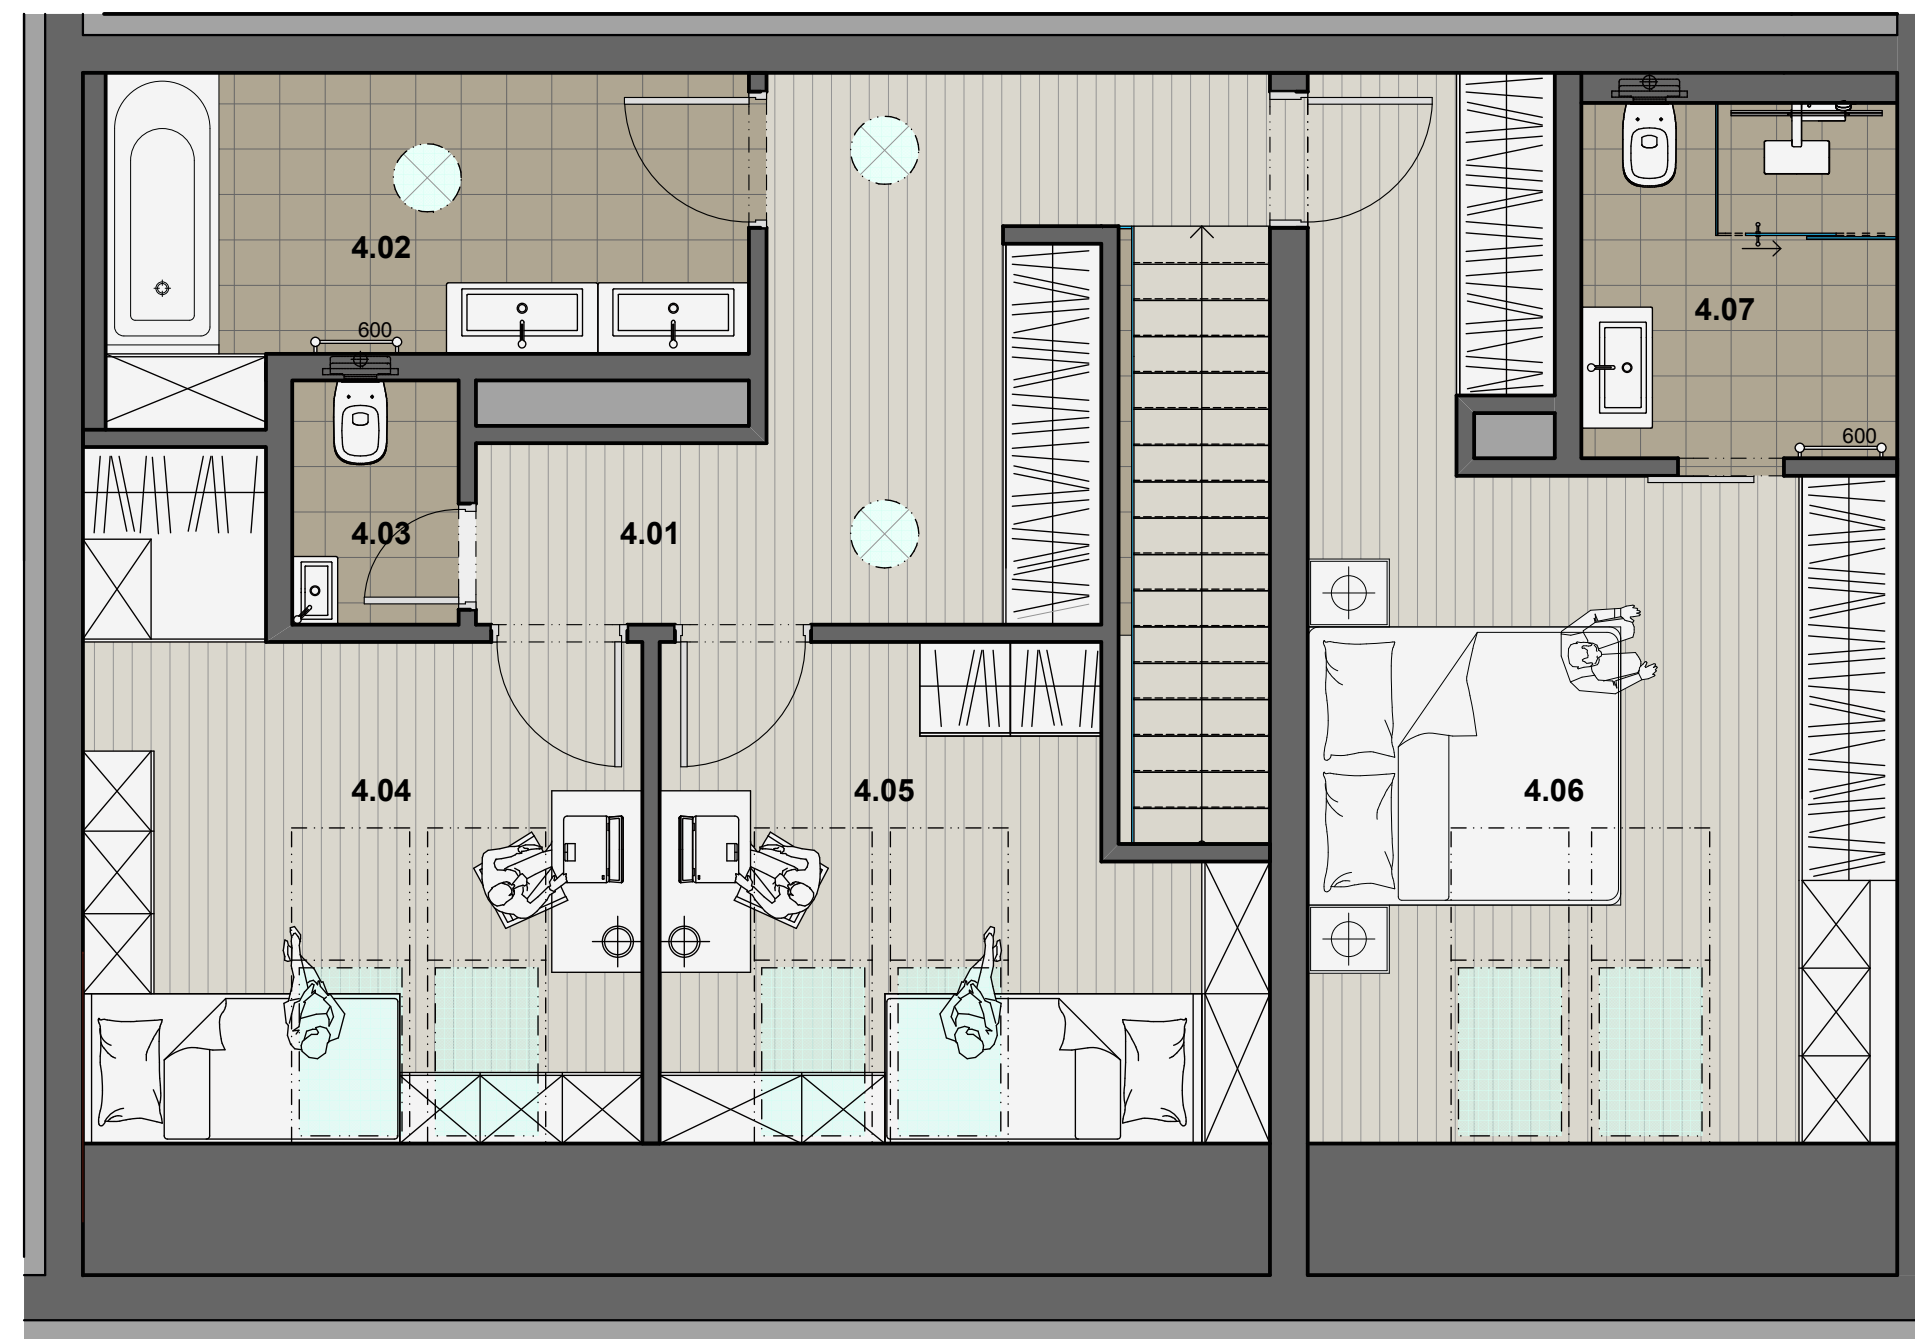

A3F_PÔDORYS_3 NP

A3F_PÔDORYS_4 NP

LEGENDA MIESTNOSTI 3 NP

Č.M.	NÁZOV MIESTNOSTI	PLOCHA	STENA	STROP	PODLAHA	POZNÁMKY
3.01	PREDSIEŇ	10,20 m ²	SÁDROVÁ OM., BIELA M.	SÁDROVÁ OM., BIELA M.	KER. DLAŽBA	SOKLOVÁ LIŠŤA, V = 100 MM
3.02	ŠATNÍK	3,50 m ²	SÁDROVÁ OM., BIELA M.	SÁDROKARTÓN, BIELA M.	KER. DLAŽBA	SOKLOVÁ LIŠŤA, V = 100 MM
3.03	WC	1,79 m ²	VÁPENNÁ OMIETKA	SÁDROKARTÓN, BIELA M.	KER. DLAŽBA	KERAMICKÝ OBKLAD_V = 2 400
3.04	OBÝVACIA IZBA	27,24 m ²	SÁDROVÁ OM., BIELA M.	SÁDROVÁ OM., BIELA M.	LAM.PARKETY	SOKLOVÁ LIŠŤA, V = 100 MM
3.05	KUCHYŇA	12,66 m ²	SÁDROVÁ OM., BIELA M.	SÁDROVÁ OM., BIELA M.	KER. DLAŽBA	SOKLOVÁ LIŠŤA, V = 100 MM
3.06	JEDÁLEŇ	13,91 m ²	SÁDROVÁ OM., BIELA M.	SÁDROVÁ OM., BIELA M.	LAM.PARKETY	SOKLOVÁ LIŠŤA, V = 100 MM
3.07	BALKÓN	8,15 m ²	ŠTRUKT. VONK. OMIETKA	ŠTRUKT. VONK. OMIETKA	KER. DLAŽBA	SOKLOVÁ LIŠŤA, V = 100 MM
SUM	ÚŽITKOVÁ PLOCHA	69,30 m ²				

LEGENDA MIESTNOSTI 4 NP

Č.M.	NÁZOV MIESTNOSTI	PLOCHA	STENA	STROP	PODLAHA	POZNÁMKY
4.01	KOMUNIKAČNÁ CHODBA	15,69 m ²	SÁDROVÁ OM., BIELA M.	SÁDROVÁ OM., BIELA M.	LAM.PARKETY	SOKLOVÁ LIŠŤA, V = 100 MM
4.02	KÚPEĽŇA	8,44 m ²	VÁPENNÁ OMIETKA	SÁDROKARTÓN, BIELA M.	KER. DLAŽBA	KERAMICKÝ OBKLAD_V = 2 400
4.03	WC	1,78 m ²	VÁPENNÁ OMIETKA	SÁDROKARTÓN, BIELA M.	KER. DLAŽBA	KERAMICKÝ OBKLAD_V = 2 400
4.04	IZBA	13,83 m ²	SÁDROVÁ OM., BIELA M.	SÁDROKARTÓN, BIELA M.	LAM.PARKETY	SOKLOVÁ LIŠŤA, V = 100 MM
4.05	IZBA	11,76 m ²	SÁDROVÁ OM., BIELA M.	SÁDROVÁ OM., BIELA M.	LAM.PARKETY	SOKLOVÁ LIŠŤA, V = 100 MM
4.06	SPÁĽŇA	21,23 m ²	SÁDROVÁ OM., BIELA M.	SÁDROVÁ OM., BIELA M.	LAM.PARKETY	SOKLOVÁ LIŠŤA, V = 100 MM
4.07	KÚPEĽŇA	4,99 m ²	VÁPENNÁ OMIETKA	SÁDROKARTÓN, BIELA M.	KER. DLAŽBA	KERAMICKÝ OBKLAD_V = 2 400
SUM	ÚŽITKOVÁ PLOCHA	77,72 m ²				

SUM ÚŽITKOVÁ PLOCHA A3F

147,02 m²