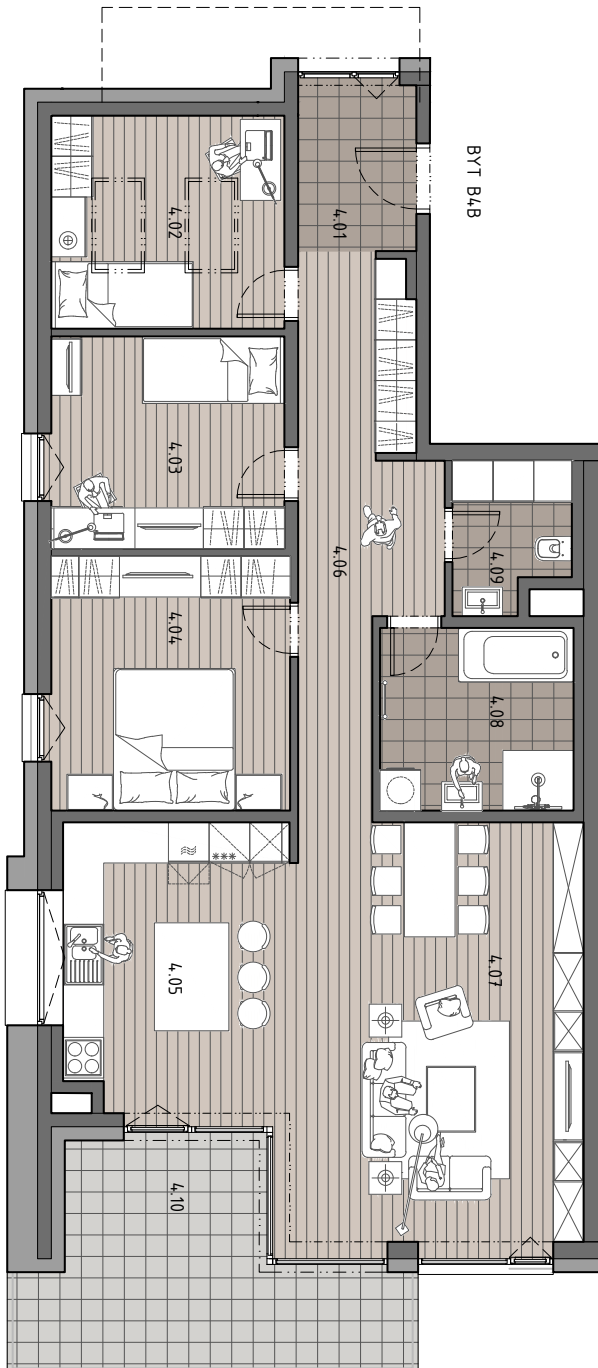

SADY JAROVCE
REZIDENCIA

uSADte sa V JAROVCIACH

BYT B4B | 4 IZBY | 4. NP | ÚŽITKOVÁ / PREDAJNÁ PLOCHA 107,58 / 122,98 m²

BYT B4B

4.01	PREDSEIŇ	4,45 m ²
4.02	IZBA	10,87 m ²
4.03	IZBA	11,00 m ²
4.04	SPÁLŇA	13,40 m ²
4.05	KUCHYŇA	14,61 m ²
4.06	CHODBA	13,63 m ²
4.07	OBÝVACIA IZBA	28,40 m ²
4.08	KÚPEĽŇA	7,62 m ²
4.09	WC	3,60 m ²
4.10	BALKÓN	15,40 m ²

ÚŽITKOVÁ PLOCHA	107,58 m²
PREDAJNÁ PLOCHA	122,98 m²

Do výmery bytu sa nezapočítava priestor pod priečkami

Poznámka: Pôdorys a rozmiestnenie vnútorného vybavenia bytu sú ilustračné a zariadenie predmetov nie sú súčasťou dodávky.