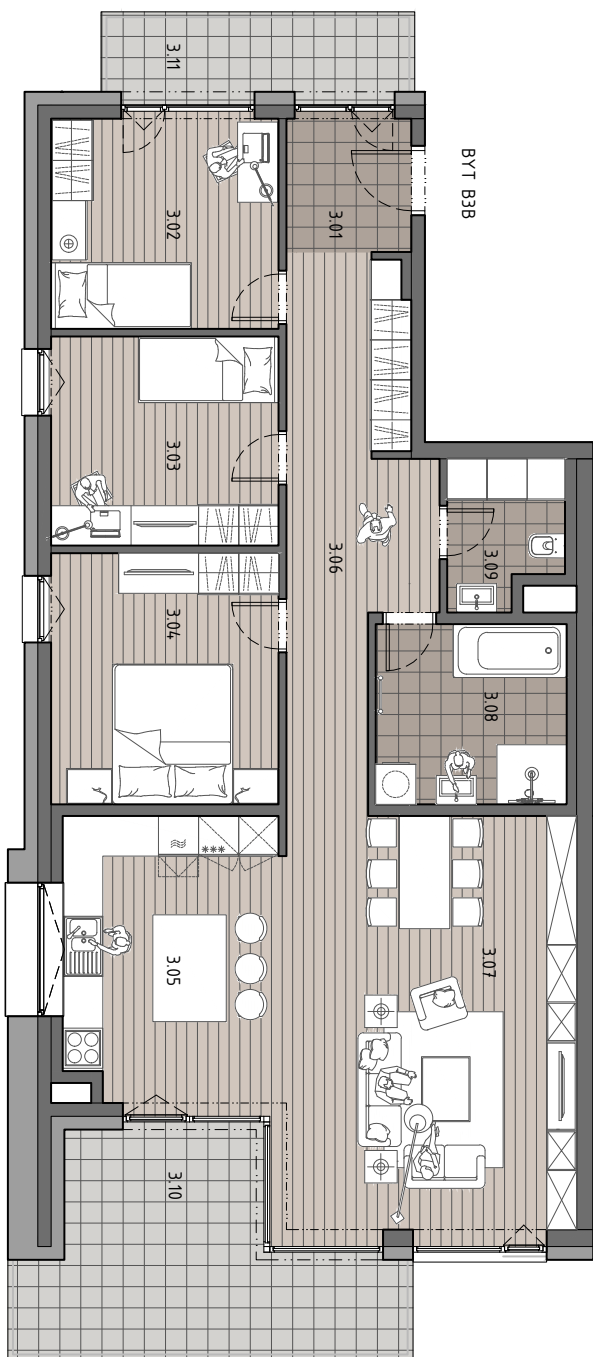

SADY JAROVCE
REZIDENCIA

uSADte sa V JAROVCIACH

BYT B3B | 4 IZBY | 3. NP | ÚŽITKOVÁ / PREDAJNÁ PLOCHA 107,36 / 129,10 m²

BYT B3B		
3.01	PREDSEŇ	3,91 m ²
3.02	IZBA	10,96 m ²
3.03	IZBA	10,80 m ²
3.04	SPÁLŇA	12,93 m ²
3.05	KUCHYŇA	14,09 m ²
3.06	CHODBA	14,70 m ²
3.07	OBÝVACIA IZBA	28,76 m ²
3.08	KÚPEĽŇA	7,61 m ²
3.09	WC	3,60 m ²
3.10	BALKÓN	15,40 m ²
3.11	BALKÓN	6,34 m ²
ÚŽITKOVÁ PLOCHA		107,36 m²
PREDAJNÁ PLOCHA		129,10 m²

Poznámka: Pôdorys a rozmiestnenie vnútorného vybavenia bytu sú ilustračné a zariadenie predmetov nie sú súčasťou dodávky.

Do výmery bytu sa nezapočítava priestor pod priečkami

HSC Real Estate s.r.o.
Slávičie údolie 102/A
811 02 Bratislava