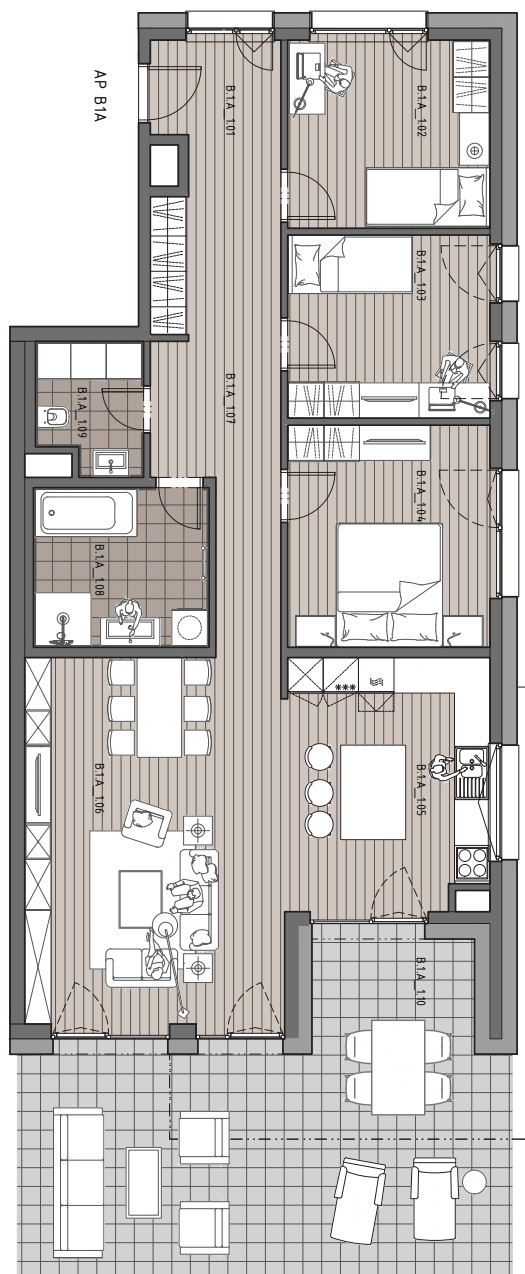

SADY JAROVCE
REZIDENCIA

uSADte sa V JAROVCIACH

BYT B1A | 4 IZBY | 1. NP | ÚŽITKOVÁ / PREDAJNÁ PLOCHA 109,3 / 147,69 m²

BYT B1A

1.01	PREDSIEŇ	3,75 m ²
1.02	IZBA	11,18 m ²
1.03	IZBA	10,90 m ²
1.04	SPÁĽŇA	13,19 m ²
1.05	KUCHYŇA	15,37 m ²
1.06	OBÝVACIA IZBA	27,67 m ²
1.07	CHODBA	15,41 m ²
1.08	KÚPEĽŇA	8,00 m ²
1.09	WC	3,83 m ²
1.10	TERASA	38,39 m ²

ÚŽITKOVÁ PLOCHA **109,3 m²**

PREDAJNÁ PLOCHA **147,69 m²**

Poznámka: Pôdorys a rozmiestnenie vnútorného vybavenia bytu sú ilustračné a zariadenie predmetov nie sú súčasťou dodávky.

* apartmánový byt

Do výmery bytu sa nezapočítava priestor pod priečkami