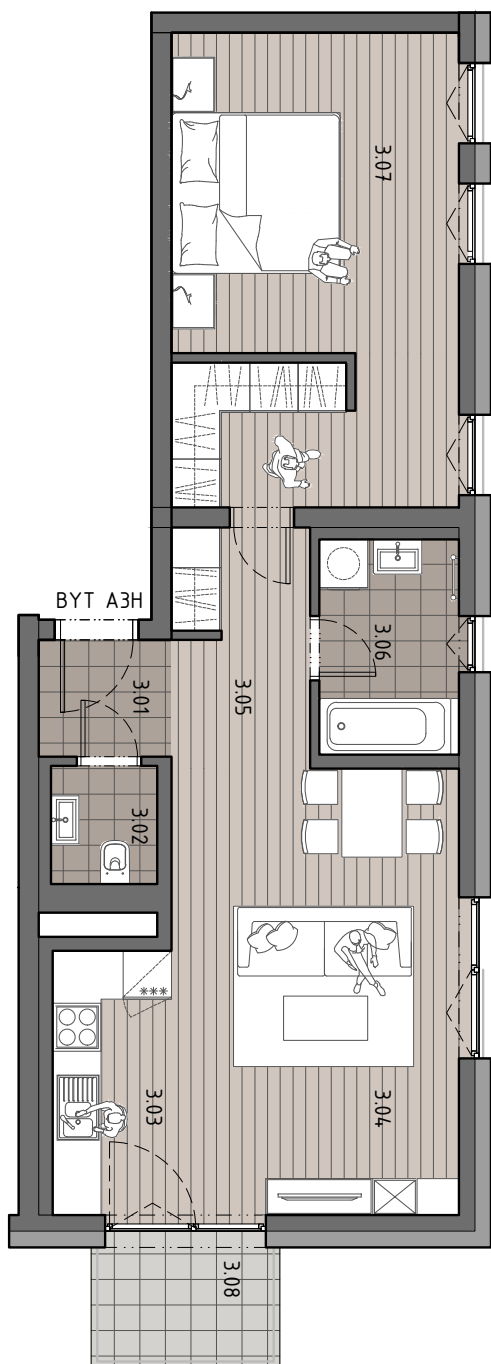

SADY JAROVCE
REZIDENCIA

uSADte sa V JAROVCIACH

BYT A3H | 2 IZBY | 3. NP | ÚŽITKOVÁ / PREDAJNÁ PLOCHA 61,03 / 64,98 m²

Poznámka: Pôdorys a rozmiestnenie vnútorného vybavenia bytu sú ilustračné a zariadenie predmetov nie sú súčasťou dodávky.

BYT A3H

| | | |
|------|---------------|----------------------|
| 3.01 | PREDSIEŇ | 2,39 m ² |
| 3.02 | WC | 1,95 m ² |
| 3.03 | KUCHYŇA | 4,95 m ² |
| 3.04 | OBÝVACIA IZBA | 20,29 m ² |
| 3.05 | CHODBA | 5,41 m ² |
| 3.06 | KÚPEĽŇA | 4,72 m ² |
| 3.07 | SPÁĽŇA | 21,32 m ² |
| 3.08 | BALKÓN | 3,95 m ² |