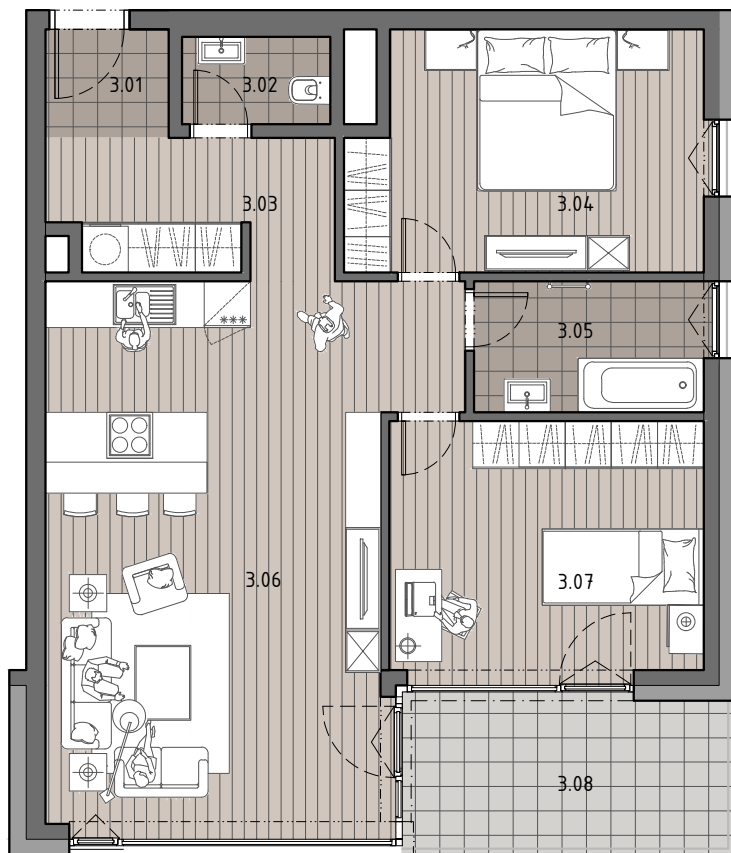

SADY JAROVCE
REZIDENCIA

uSADte sa V JAROVCIACH

BYT A3G | 3 IZBY | 3. NP | ÚŽITKOVÁ / PREDAJNÁ PLOCHA 77,65 / 86,63 m²

BYT A3G

Poznámka: Pôdorys a rozmiestnenie vnútorného vybavenia bytu sú ilustračné a zariadenie predmetov nie sú súčasťou dodávky.

BYT A3G

3.01	PREDSIEŇ	2,25 m ²
3.02	WC	2,38 m ²
3.03	CHODBA	6,32 m ²
3.04	SPÁLŇA	14,04 m ²
3.05	KÚPEĽŇA	5,18 m ²
3.06	OBÝVACIA IZBA S KUCHYŇOU	33,68 m ²
3.07	IZBA	13,80 m ²
3.08	BALKÓN	8,98 m ²
ÚŽITKOVÁ PLOCHA		77,65 m²
PREDAJNÁ PLOCHA		86,63 m²