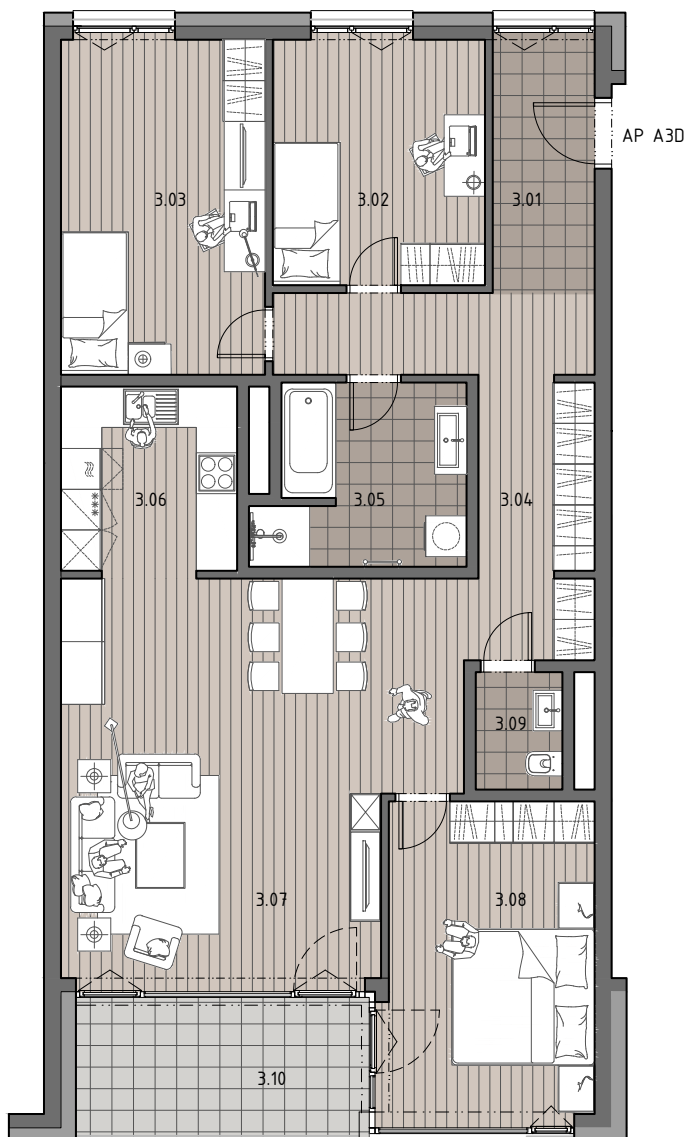

SADY JAROVCE
REZIDENCIA

uSADte sa V JAROVCIACH

BYT A3D | 4 IZBY | 3. NP | ÚŽITKOVÁ / PREDAJNÁ PLOCHA 109,43 / 118,56 m²

Poznámka: Pôdorys a rozmiestnenie vnútorného vybavenia bytu sú ilustračné a zariadenie predmety nie sú súčasťou dodávky.

* apartmánový byt

BYT A3D

3.01	PREDSIEŇ	5,73 m ²
3.02	IZBA	11,43 m ²
3.03	IZBA	15,00 m ²
3.04	CHODBA	12,72 m ²
3.05	KÚPEĽŇA	7,73 m ²
3.06	KUCHYŇA	7,18 m ²
3.07	OBÝVACIA IZBA	32,59 m ²
3.08	SPÁLŇA	14,85 m ²
3.09	WC	2,20 m ²
3.10	BALKÓN	9,13 m ²