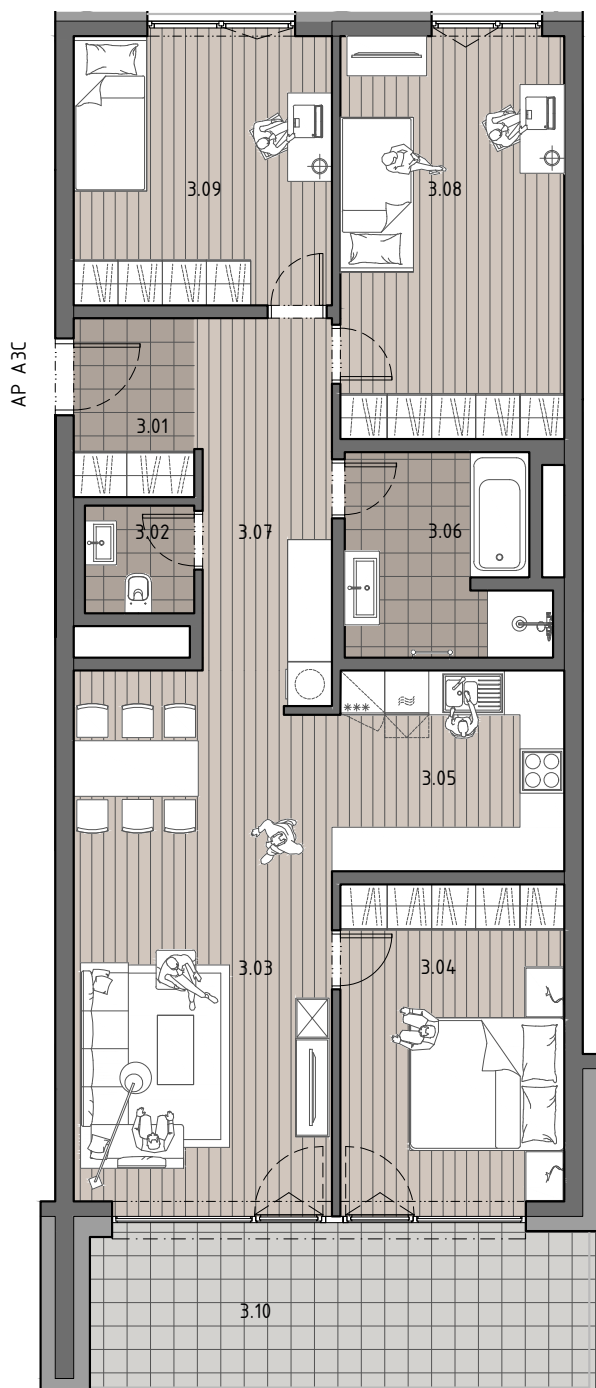

SADY JAROVCE
REZIDENCIA

uSADte sa V JAROVCIACH

BYT A3C | 4 IZBY | 3. NP | ÚŽITKOVÁ / PREDAJNÁ PLOCHA 99,45 / 115,35 m²

BYT A3C

3.01	PREDSIEŇ	3,96 m ²
3.02	WC	2,17 m ²
3.03	OBÝVACIA IZBA	25,46 m ²
3.04	SPÁLŇA	13,61 m ²
3.05	KUCHYŇA	8,51 m ²
3.06	KÚPEĽŇA	7,12 m ²
3.07	CHODBA	8,87 m ²
3.08	IZBA	16,75 m ²
3.09	IZBA	13,00 m ²
3.10	BALKÓN	15,90 m ²

ÚŽITKOVÁ PLOCHA	99,45 m²
PREDAJNÁ PLOCHA	115,35 m²

Do výmery bytu sa nezapočítava priestor pod priečkami

Poznámka: Pôdorys a rozmiestnenie vnútorného vybavenia bytu sú ilustračné a zariadenie predmetov nie sú súčasťou dodávky.