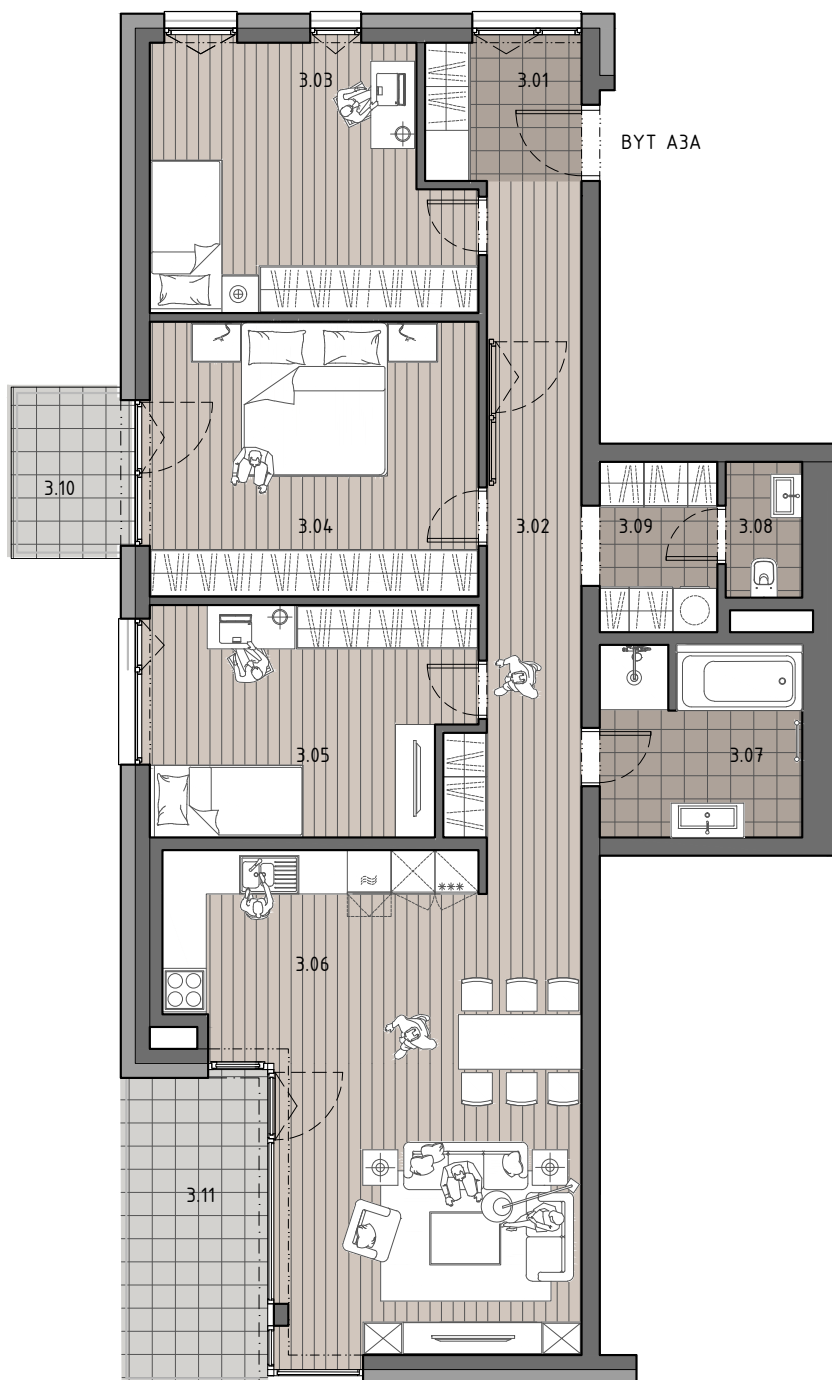

SADY JAROVCE
REZIDENCIA

uSADte sa V JAROVCIACH

BYT A3A | 4 IZBY | 3. NP | ÚŽITKOVÁ / PREDAJNÁ PLOCHA **109,59** / **121,97 m²**

BYT A3A

2.01	PREDSIEŇ	4,24 m ²
2.02	CHODBA	12,79 m ²
2.03	IZBA	15,21 m ²
2.04	SPÁLŇA	17,25 m ²
2.05	IZBA	13,66 m ²
2.06	OBÝVACIA IZBA S KUCHYŇOU	33,47 m ²
2.07	KÚPEĽŇA	7,22 m ²
2.08	WC	1,95 m ²
2.09	ŠATNÍK	3,80 m ²
2.10	BALKÓN	3,85 m ²
2.11	BALKÓN	8,53 m ²

ÚŽITKOVÁ PLOCHA	109,59 m²
PREDAJNÁ PLOCHA	121,97 m²

Do výmery bytu sa nezapočítava priestor pod priečkami

Poznámka: Pôdorys a rozmiestnenie vnútorného vybavenia bytu sú ilustračné a zariadené predmety nie sú súčasťou dodávky.