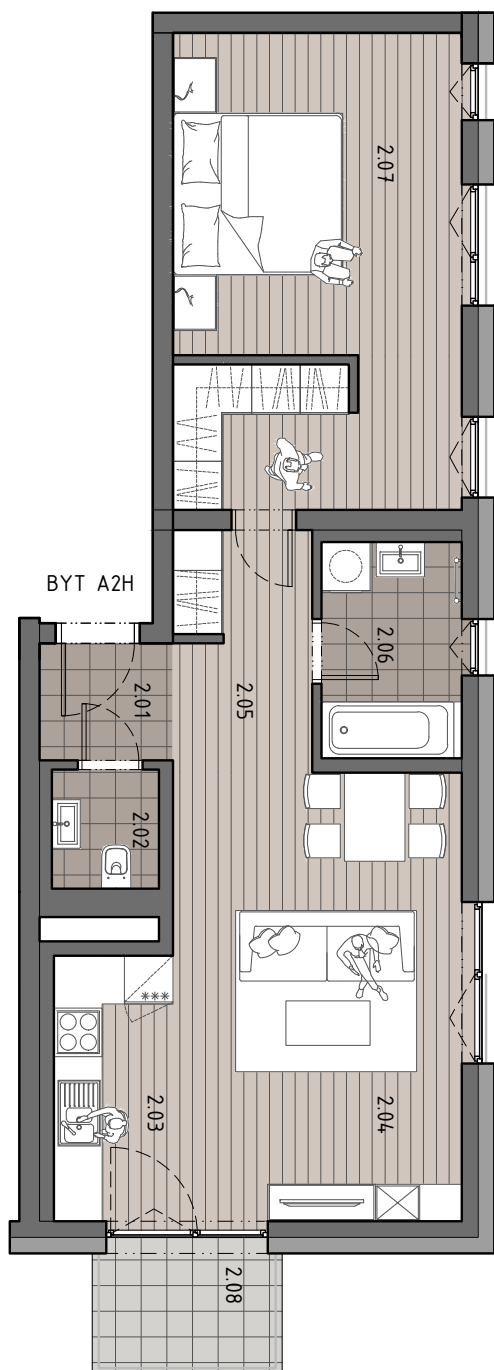

SADY JAROVCE
REZIDENCIA

uSADte sa V JAROVCIACH

BYT A2H | 2 IZBY | 2. NP | ÚŽITKOVÁ / PREDAJNÁ PLOCHA 61,03 / 64,98 m²

BYT A2H

2.01	PREDSIEŇ	2,39 m ²
2.02	WC	1,95 m ²
2.03	KUCHYŇA	4,95 m ²
2.04	OBÝVACIA IZBA	20,29 m ²
2.05	CHODBA	5,41 m ²
2.06	KÚPEĽŇA	4,72 m ²
2.07	SPÁĽŇA	21,32 m ²
2.08	BALKÓN	3,95 m ²

ÚŽITKOVÁ PLOCHA **61,03 m²**
PREDAJNÁ PLOCHA **64,98 m²**

Do výmery bytu sa nezapočítava priestor pod priečkami

Poznámka: Pôdorys a rozmiestnenie vnútorného vybavenia bytu sú ilustračné a zariaďovacie predmety nie sú súčasťou dodávky.