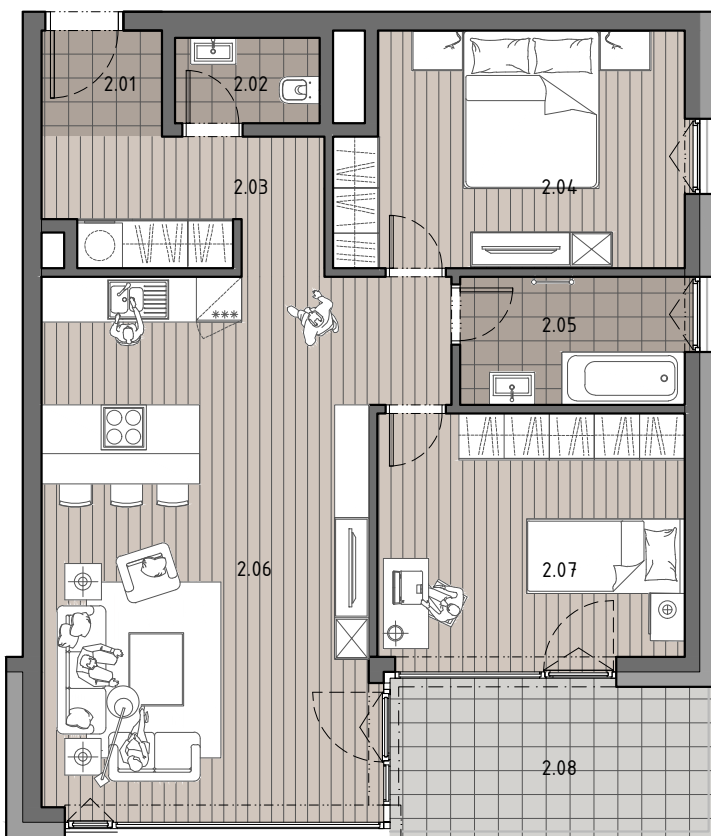

SADY JAROVCE
REZIDENCIA

uSADte sa V JAROVCIACH

BYT A2G | 3 IZBY | 2. NP | ÚŽITKOVÁ / PREDAJNÁ PLOCHA 77,89 / 86,87 m²

BYT A2G

Poznámka: Pôdorys a rozmiestnenie vnútorného vybavenia bytu sú ilustračné a zariadenie predmetov nie sú súčasťou dodávky.

BYT A2G

2.01	PREDSIEŇ	2,26 m ²
2.02	WC	2,38 m ²
2.03	CHODBA	6,32 m ²
2.04	SPÁĽŇA	14,04 m ²
2.05	KÚPEĽŇA	5,39 m ²
2.06	OBÝVACIA IZBA S KUCHYŇOU	33,70 m ²
2.07	IZBA	13,80 m ²
2.08	BALKÓN	8,98 m ²

ÚŽITKOVÁ PLOCHA	77,89 m²
PREDAJNÁ PLOCHA	86,87 m²