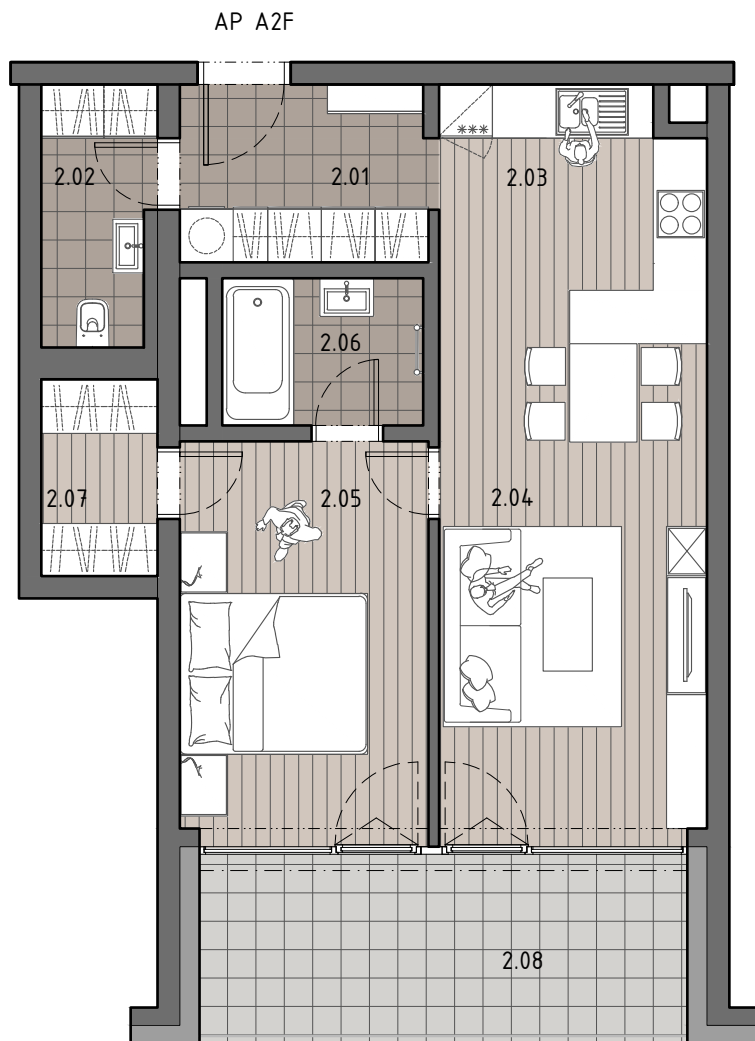

SADY JAROVCE  
REZIDENCIA

# uSADte sa V JAROVCIACH

BYT A2F | 2 IZBY | 2. NP | ÚŽITKOVÁ / PREDAJNÁ PLOCHA 53,49 / 65,03 m<sup>2</sup>

Poznámka: Pôdorys a rozmiestnenie vnútorného vybavenia bytu sú ilustračné a zariadenie predmety nie sú súčasťou dodávky.

## BYT A2F

|      |               |                      |
|------|---------------|----------------------|
| 2.01 | PREDSIEŇ      | 5,60 m <sup>2</sup>  |
| 2.02 | WC            | 3,60 m <sup>2</sup>  |
| 2.03 | KUCHYŇA       | 6,54 m <sup>2</sup>  |
| 2.04 | OBÝVACIA IZBA | 18,61 m <sup>2</sup> |
| 2.05 | SPÁLŇA        | 12,56 m <sup>2</sup> |
| 2.06 | KÚPEĽŇA       | 3,71 m <sup>2</sup>  |
| 2.07 | ŠATNÍK        | 2,87 m <sup>2</sup>  |
| 2.08 | BALKÓN        | 11,54 m <sup>2</sup> |