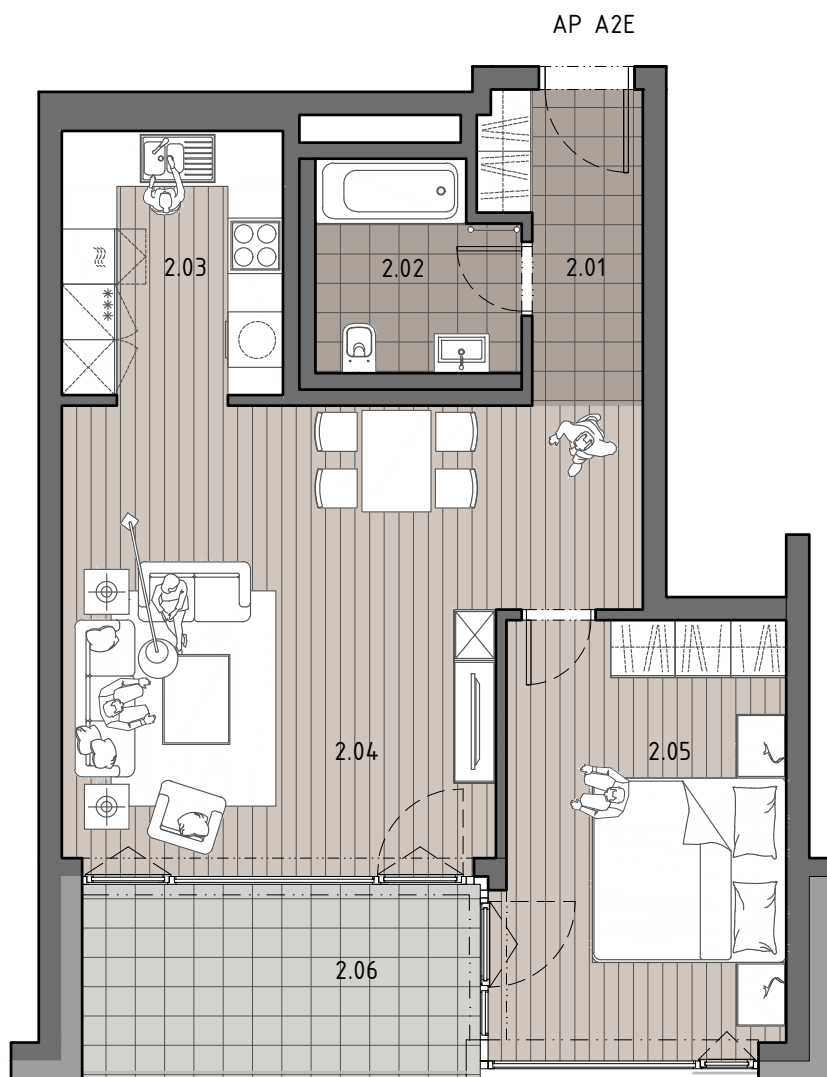

SADY JAROVCE
REZIDENCIA

uSADte sa V JAROVCIACH

BYT A2E | 2 IZBY | 2. NP | ÚŽITKOVÁ / PREDAJNÁ PLOCHA 58,93 / 68,06 m²

Poznámka: Pôdorys a rozmiestnenie vnútorného vybavenia bytu sú ilustračné a zariadenie predmety nie sú súčasťou dodávky.

* apartmánový byt

BYT A2E

2.01	PRESIEŇ	4,87 m ²
2.02	KÚPEĽŇA S WC	4,77 m ²
2.03	KUCHYŇA	7,08 m ²
2.04	OBÝVACIA IZBA	27,43 m ²
2.05	IZBA	14,78 m ²
2.06	BALKÓN	9,13 m ²

ÚŽITKOVÁ PLOCHA **58,93 m²**

PREDAJNÁ PLOCHA **68,06 m²**