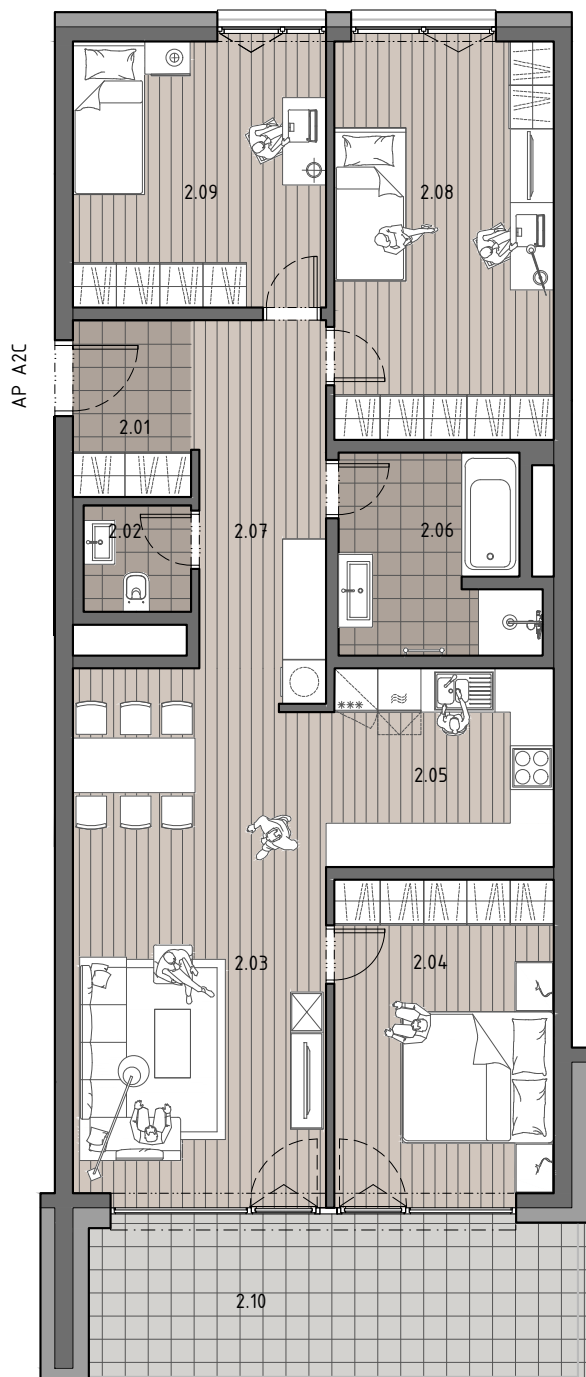

SADY JAROVCE  
REZIDENCIA

# uSADte sa V JAROVCIACH

BYT A2C | 4 IZBY | 2. NP | ÚŽITKOVÁ / PREDAJNÁ PLOCHA 99,46 / 115,36 m<sup>2</sup>

## BYT A2C

2.01	PREDSIEŇ	3,96 m <sup>2</sup>
2.02	WC	2,17 m <sup>2</sup>
2.03	OBÝVACIA IZBA	25,46 m <sup>2</sup>
2.04	SPÁLŇA	13,61 m <sup>2</sup>
2.05	KUCHYŇA	8,51 m <sup>2</sup>
2.06	KÚPEĽŇA	7,12 m <sup>2</sup>
2.07	CHODBA	8,87 m <sup>2</sup>
2.08	IZBA	16,81 m <sup>2</sup>
2.09	IZBA	12,95 m <sup>2</sup>
2.10	BALKÓN	15,90 m <sup>2</sup>

ÚŽITKOVÁ PLOCHA **99,46 m<sup>2</sup>**  
PREDAJNÁ PLOCHA **115,36 m<sup>2</sup>**

Do výmery bytu sa nezapočítava priestor pod priečkami

Poznámka: Pôdorys a rozmiestnenie vnútorného vybavenia bytu sú ilustračné a zariadenie predmety nie sú súčasťou dodávky.