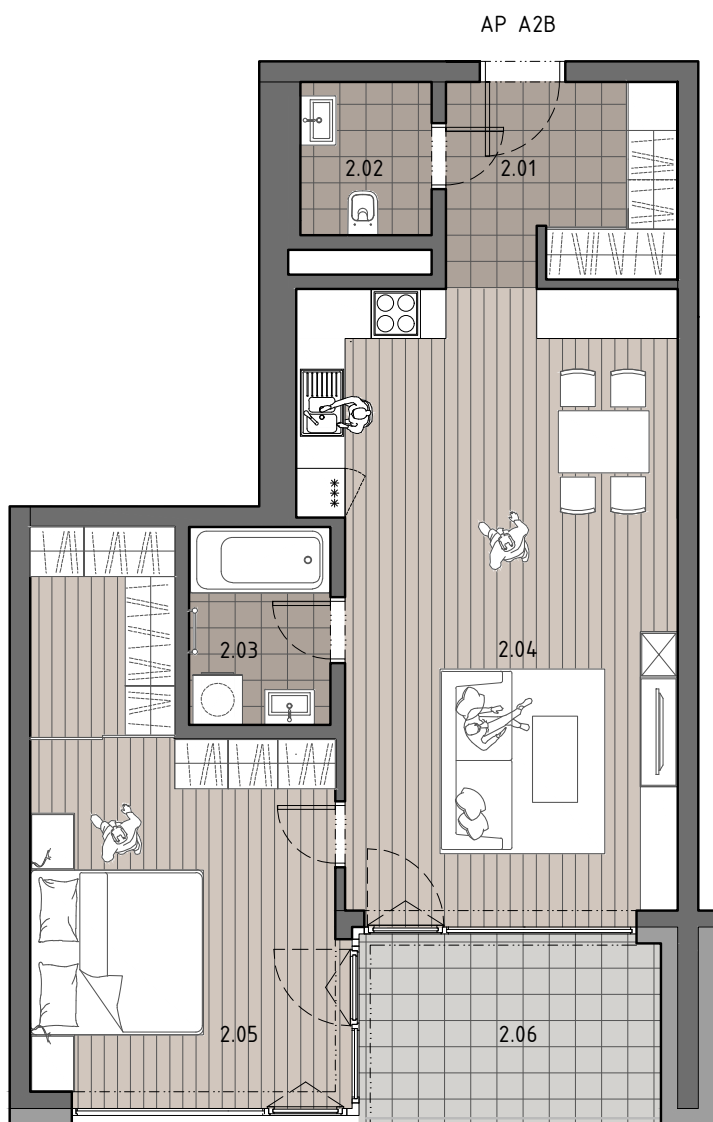

SADY JAROVCE
REZIDENCIA

uSADte sa V JAROVCIACH

BYT A2B | 2 IZBY | 2. NP | ÚŽITKOVÁ / PREDAJNÁ PLOCHA 66,89 / 75,34 m²

Poznámka: Pôdorys a rozmiestnenie vnútorného vybavenia bytu sú ilustračné a zariadenie predmetov nie sú súčasťou dodávky.

* apartmánový byt

BYT A2B		
2.01	PREDSIEŇ	6,78 m ²
2.02	WC	2,95 m ²
2.03	KÚPEĽŇA	4,12 m ²
2.04	OBÝVACIA IZBA S KUCHYŇOU	32,72 m ²
2.05	SPÁLŇA	20,32 m ²
2.06	BALKÓN	8,45 m ²
ÚŽITKOVÁ PLOCHA		66,89 m²
PREDAJNÁ PLOCHA		75,34 m²