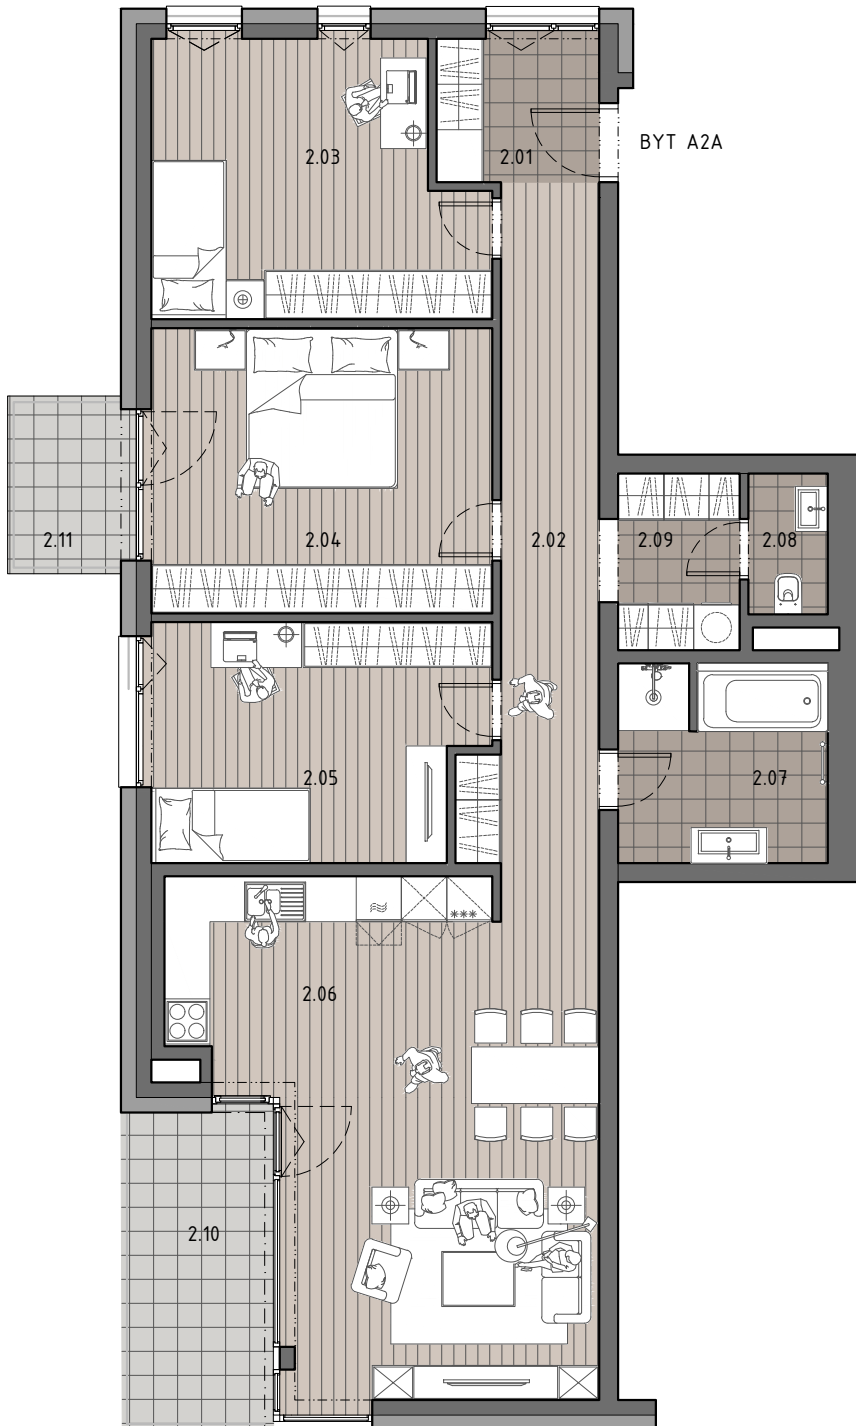

SADY JAROVCE
REZIDENCIA

uSADte sa V JAROVCIACH

BYT A2A | 4 IZBY | 2. NP | ÚŽITKOVÁ / PREDAJNÁ PLOCHA 109,58 / 121,96 m²

BYT A2A

2.01	PREDSIEŇ	4,24 m ²
2.02	CHODBA	12,80 m ²
2.03	IZBA	15,21 m ²
2.04	SPÁĽŇA	17,24 m ²
2.05	IZBA	13,65 m ²
2.06	OBÝVACIA IZBA S KUCHYŇOU	33,47 m ²
2.07	KÚPEĽŇA	7,22 m ²
2.08	WC	1,95 m ²
2.09	ŠATNÍK	3,80 m ²
2.10	BALKÓN	3,85 m ²
2.11	BALKÓN	8,53 m ²

ÚŽITKOVÁ PLOCHA	109,58 m²
PREDAJNÁ PLOCHA	121,96 m²

Do výmery bytu sa nezapočítava priestor pod priečkami

Poznámka: Pôdorys a rozmiestnenie vnútorného vybavenia bytu sú ilustračné a zariaďovacie predmety nie sú súčasťou dodávky.